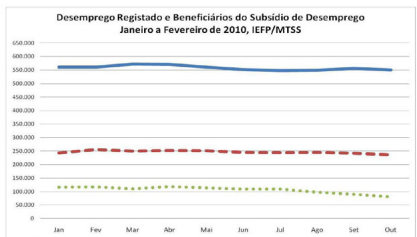

Mais de 42% dos desempregados registados não recebe qualquer subsídio de desemprego

Escrito por União Sindicatos do Porto
Segunda, 13 Dezembro 2010 17:15

Boletim de Dezembro de 2010 Sindicatos do Porto/CGTP-IN